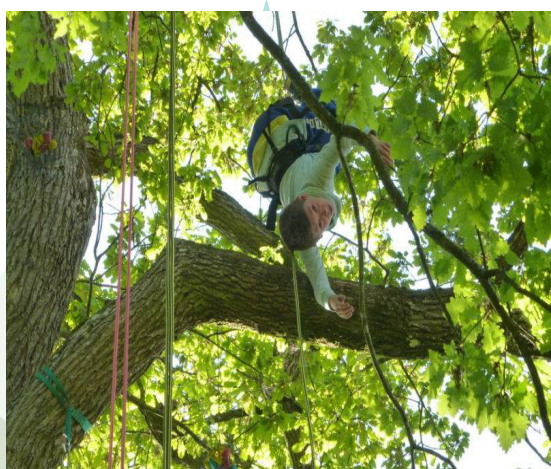

Nos actions
pour le climat !
au Pays de l'Anjou Bleu

Le bois dans tous ses états !

Samedi 14 octobre 2023 - de 14 h à 17 h

Parc de la Burelière - La Cornuaille - Val d'Erdre-Auxence

Gratuit - Tout public

- **Activités branchées !
Pratiquez la grimpe d'arbres**

- **Balade commentée...
Découvrez le sentier d'interprétation de la Burelière
avec Pic Élie, le pic-épeiche...**

Et aussi : animations, visites, expos, bricolage pour les enfants, restauration rapide

- **Démonstration de sciage de grumes
sur une scierie mobile**